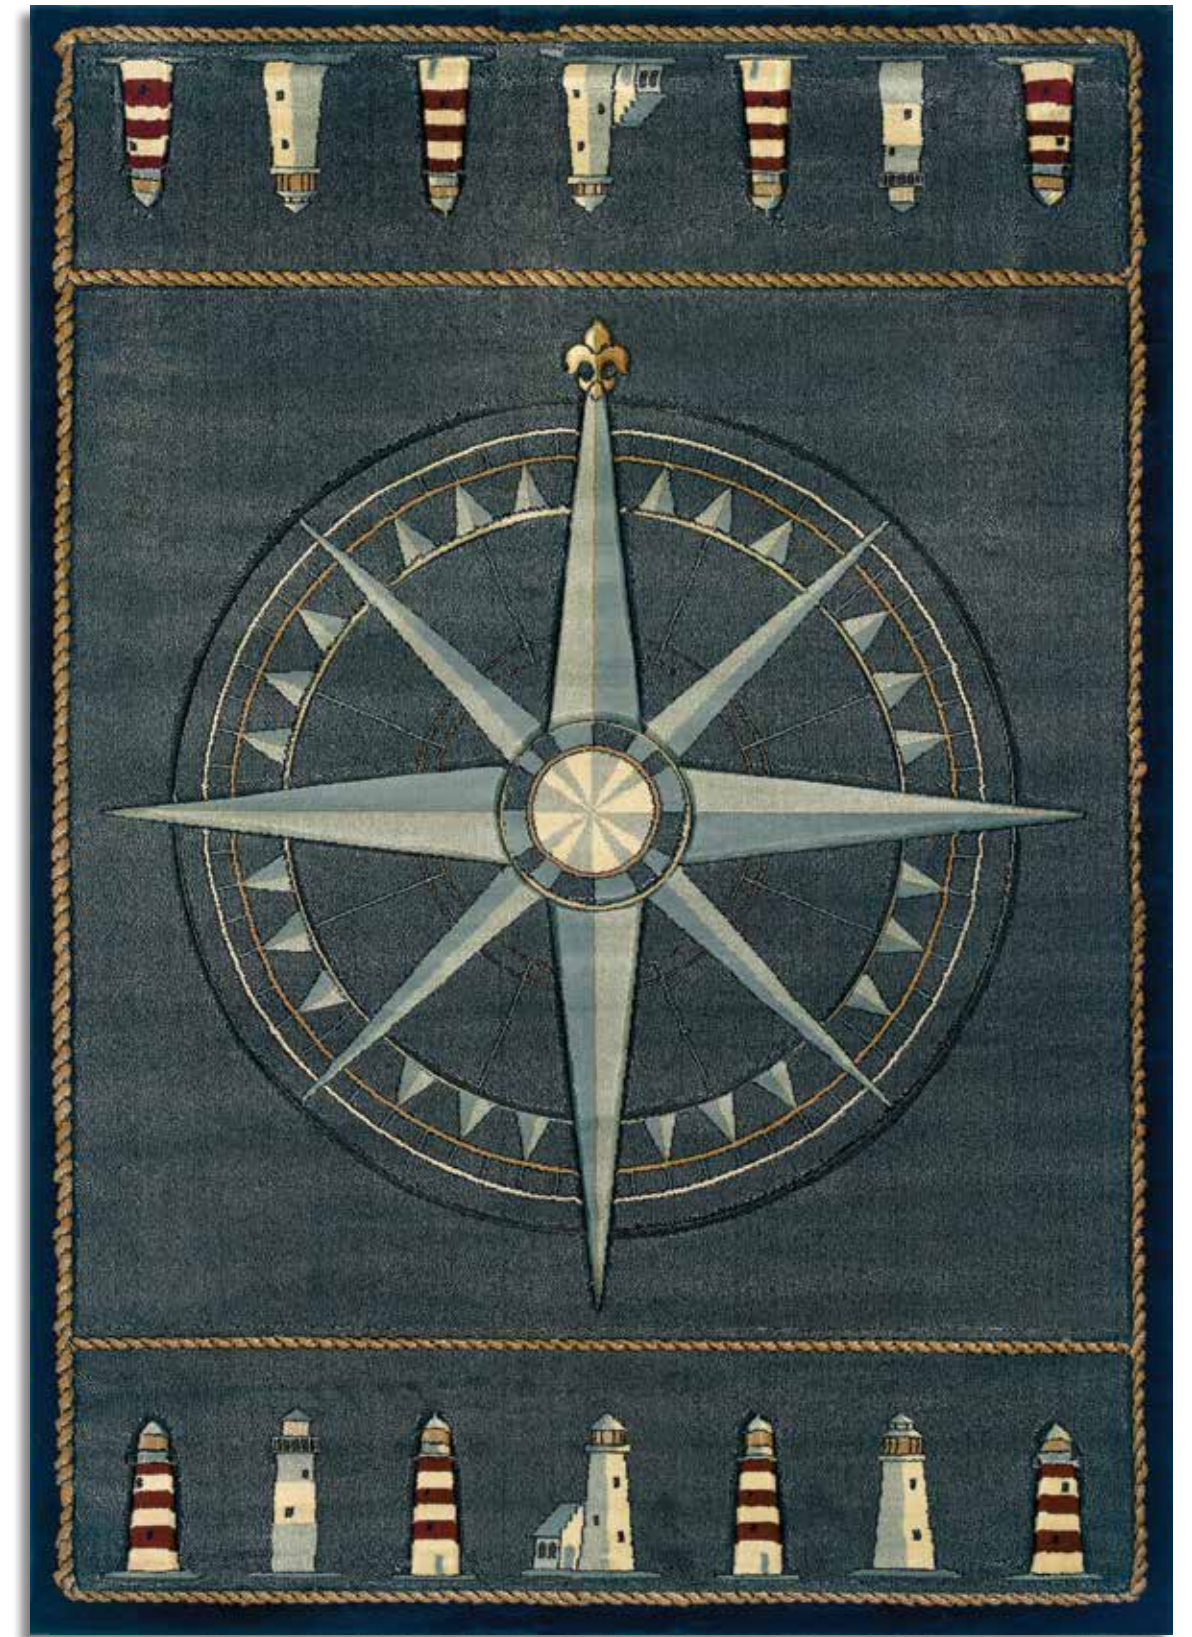

702 33761/Echelon - Denim Blue

510 28426/Diesel - Beige

702 33775/Echelon - Multi

702 28472/Diesel - Grey

510 24966 Compass Rose - Smoke Blue

1'10" x 2'8" | 2'7" x 4'2" | 2'7" x 7'4" | 5'3" x 7'6" | 7'10" x 10'6"